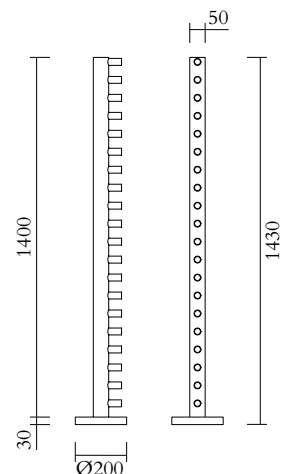

MADE IN

Germany