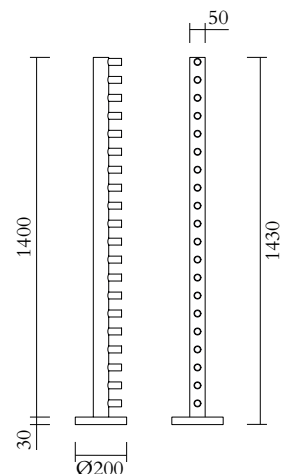

MADE IN

Germany