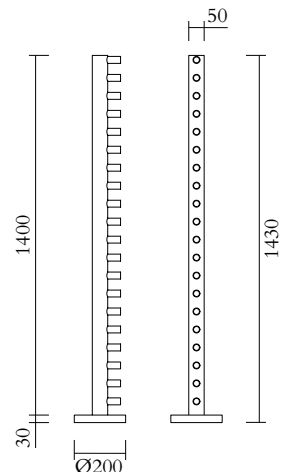

MADE IN

Germany